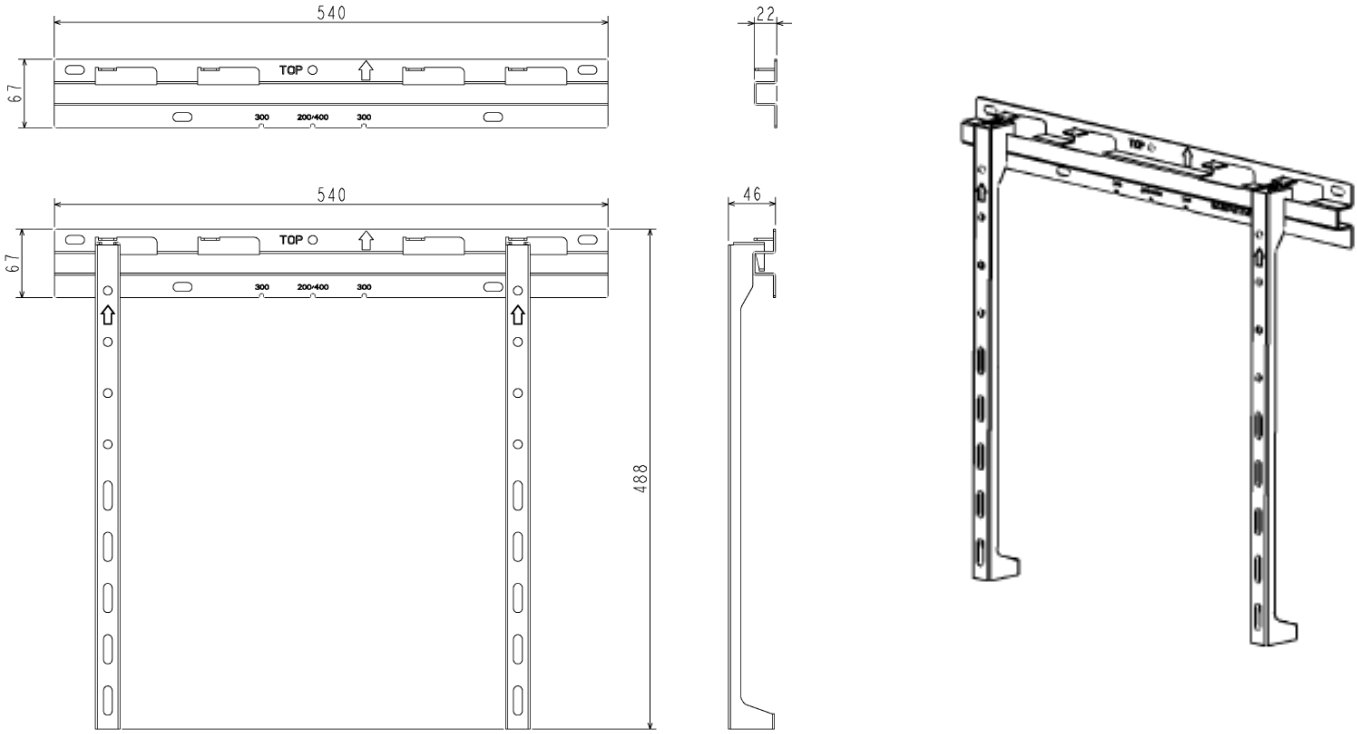

寸法図 ※単位はミリメートル(mm)

対応表

カテゴリー	形名	壁掛けピッチ		FPT-WA16
		横(mm)	縦(mm)	適用可否
テレビ	65X9400S	300	200	○
	55X9400S	300	200	○
	48X9400S	300	300	○
	65X8900K	300	200	○
	55X8900K	300	200	○
	48X8900K	300	300	○
	65Z740XS	400	400	○
	55Z740XS	400	200	○
	50Z740XS	400	200	○
	75Z670K	600	400	×
	65Z670K	400	400	○
	55Z670K	400	300	○
	50Z670K	300	300	○
	43Z670K	200	200	○
	65Z570K	400	400	○
	55Z570K	300	200	○
	50Z570K	300	200	○
	43Z570K	200	200	○
	75M550K	400	300	○
	65M550K	400	400	○
55M550K	300	200	○	

カテゴリー	形名	壁掛けピッチ		FPT-WA16
		横(mm)	縦(mm)	適用可否
テレビ	77X9400	400	300	○
	55M540X	300	200	○
	50M540X	200	200	○
	43M540X	200	200	○
	55C350X	200	300	○
	50C350X	200	300	○
	43C350X	200	200	○
	55A250K	200	300	○
	50A250K	200	300	○
	43A250K	200	200	○
	40V34	100	200	×
	32V34	100	200	×
	24V34	200	200	×
	32S24	100	200	×
	24S24	200	200	×
40S22	100	200	×	
業務用	TD-E555TS	400	400	○
ディスプレイ	TD-E655TS	600	400	×

REGZA

TVS REGZA 株式会社

お問い合わせは、下記ホームページにて受け付けています。

<https://b2b.regza.com/support/>

お買い上げは親切とサービスをお届けする当店で

●カタログに記載された仕様、デザインは、設計変更その他の理由によりお断りなく変更させていただくことがあります。
●写真はハメコミ合成のイメージです。
●すべてのハメコミ画像はイメージであり、実際のイメージそのものではありません。

このカタログの記載内容は2022年4月現在のものです。