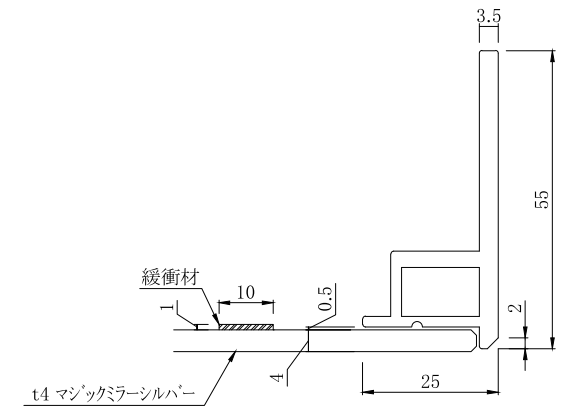

**【製品重量】**  
 ガラスパネル 約 ※10.9kg  
 モニター取付金具 約 ※3.45kg  
 全体重量 約 ※14.35kg

|           |                       |
|-----------|-----------------------|
| 表面        | ガラスパネル                |
| 表面ガラス     | t=4 マジックミラー シルバー      |
|           |                       |
| エッチ材      | アルミ加工品                |
|           |                       |
|           |                       |
| 取付金具      | モニター取付用 スチール造作 ブラック   |
|           | モニター取付用ネジ セムスネジ M6×16 |
| 備考        |                       |
| 3D画像対応    | ×                     |
| IRエミッター仕様 | ×                     |
|           | リモコン受光部               |
|           | ×                     |

アルミ枠詳細図